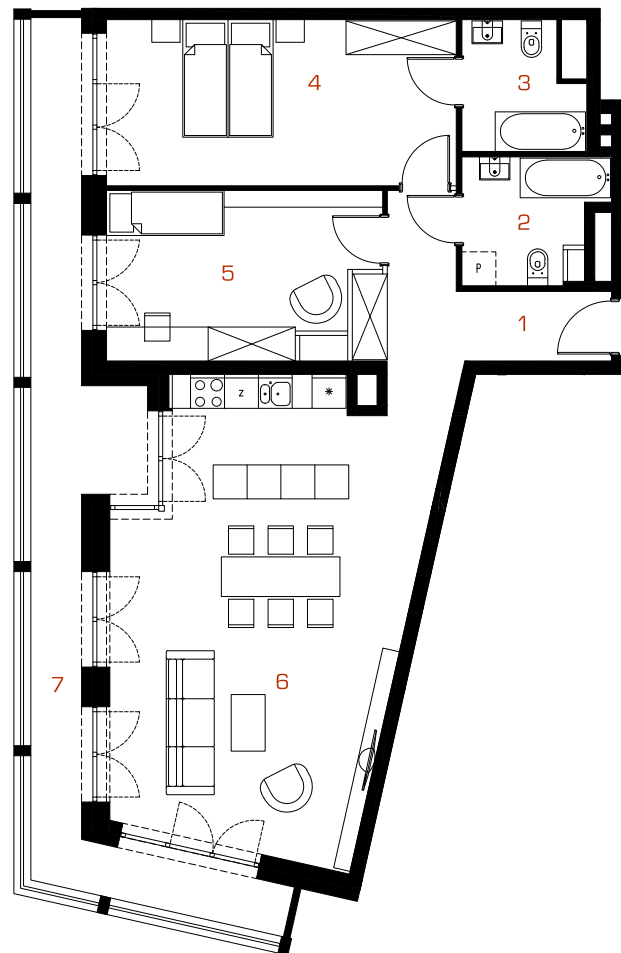

DRU  
KAR  
SKA  
56

MIESZKANIE 07.06

PIĘTRO: 7  
LICZBA POKOI: 3  
POWIERZCHNIA: 89.10 M<sup>2</sup>

1.PRZEDPOKÓJ: 7.98 M<sup>2</sup>  
2.ŁAZIENKA 01: 4.87 M<sup>2</sup>  
3.ŁAZIENKA 02: 4.47 M<sup>2</sup>  
4.SYPIALNIA 01: 18.57 M<sup>2</sup>  
5.SYPIALNIA 02: 12.36 M<sup>2</sup>  
6.POKÓJ DZIENNY  
Z ANEKSEM KUCH.: 40.85 M<sup>2</sup>  
7.BALKON/LOGGIA: 21.70 M<sup>2</sup>