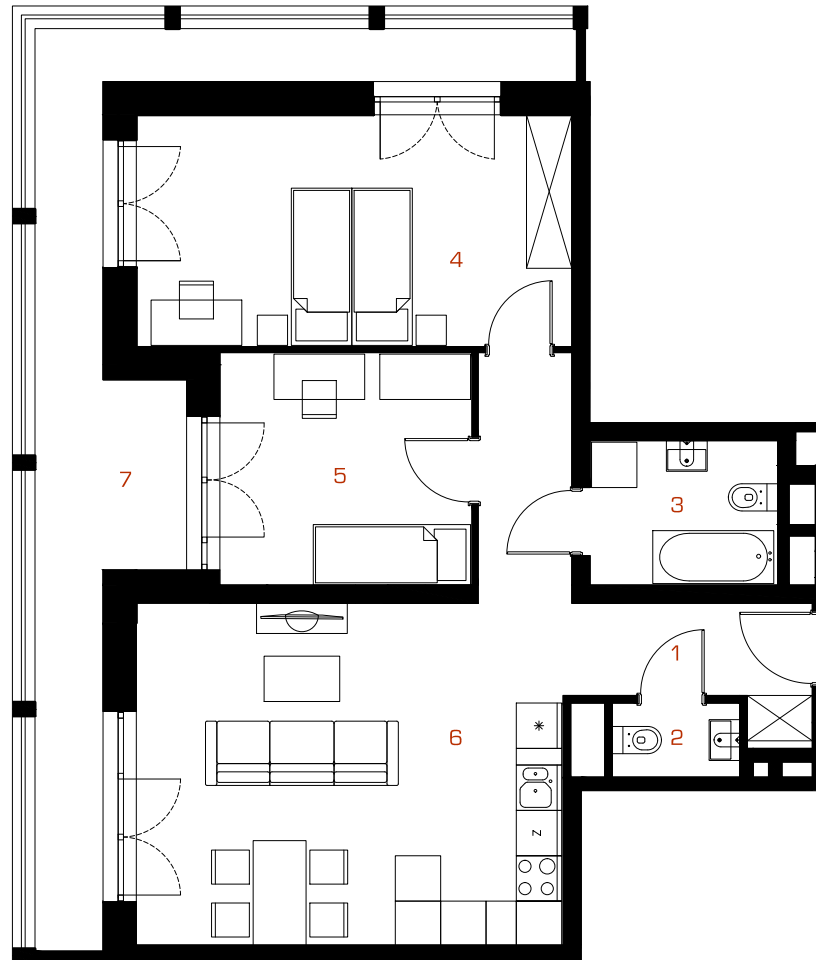

DRU
KAR
SKA
56

0 1 2 3 4 5 6

MIESZKANIE 06.05

PIĘTRO: 6
LICZBA POKOI: 3
POWIERZCHNIA: 67.85 M²

1.PRZEDPOKÓJ: 8.60 M²
2.WC: 1.57 M²
3.ŁAZIENKA: 4.61 M²
4.SYPIALNIA 01: 17.44 M²
5.SYPIALNIA 02: 10.16 M²
6.POKÓJ DZIENNY ANEKSEM KUCH.: 25.47 M²
7.BALKON/LOGGIA: 20.55 M²