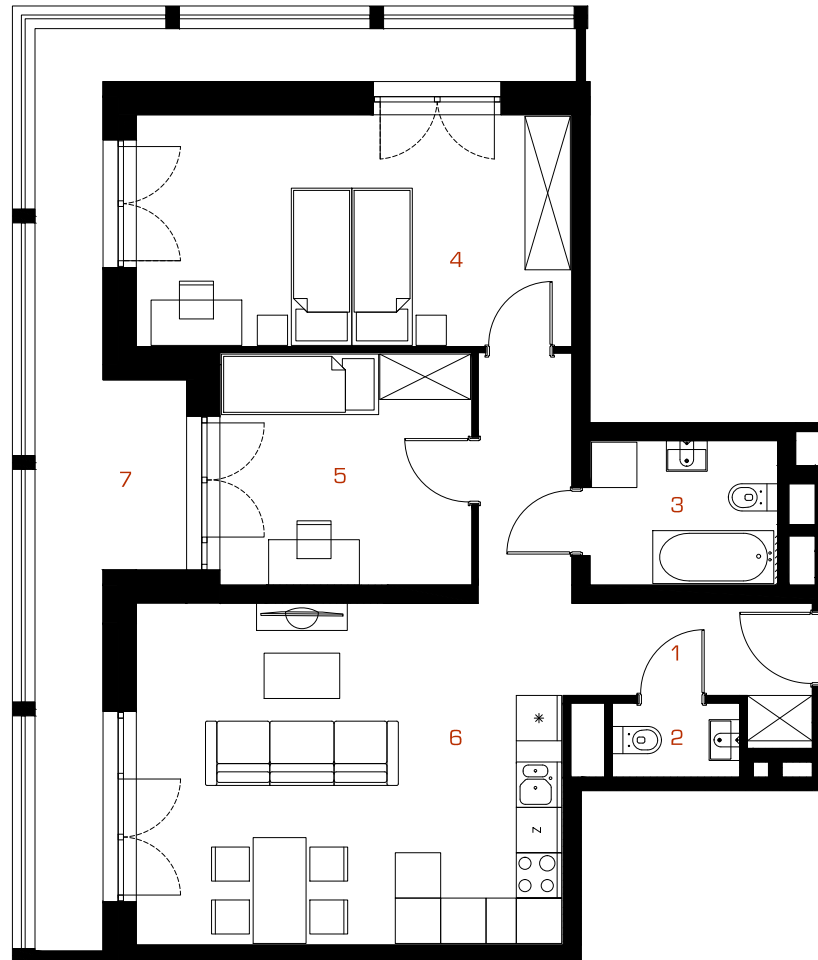

DRU
KAR
SKA
56

MIESZKANIE 04.05

PIĘTRO: 4
LICZBA POKOI: 3
POWIERZCHNIA: 67.64 M²

1.PRZEDPOKÓJ: 8.61 M²
2.WC: 1.57 M²
3.ŁAZIENKA: 4.61 M²
4.SYPIALNIA 01: 17.46 M²
5.SYPIALNIA 02: 10.16 M²
6.POKÓJ DZIENNY ANEKSEM KUCH.: 25.23 M²
7.BALKON/LOGGIA: 20.55 M²