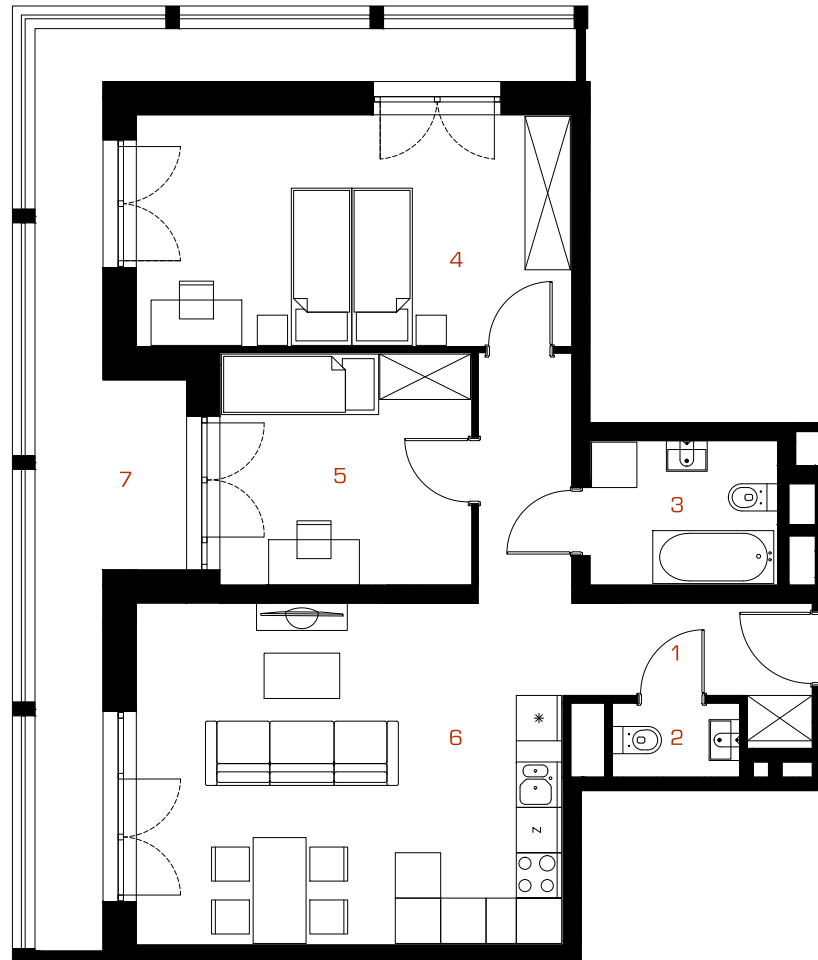

DRU
KAR
SKA
56

MIESZKANIE 02.05

PIĘTRO: 2
LICZBA POKOI: 3
POWIERZCHNIA: 67.64 M²

1.PRZEDPOKÓJ: 8.61 M²
2.WC: 1.57 M²
3.ŁAZIENKA: 4.61 M²
4.SYPIALNIA 01: 17.46 M²
5.SYPIALNIA 02: 10.16 M²
6.POKÓJ DZIENNY ANEKSEM KUCH.: 25.23 M²
7.BALKON/LOGGIA: 20.55 M²