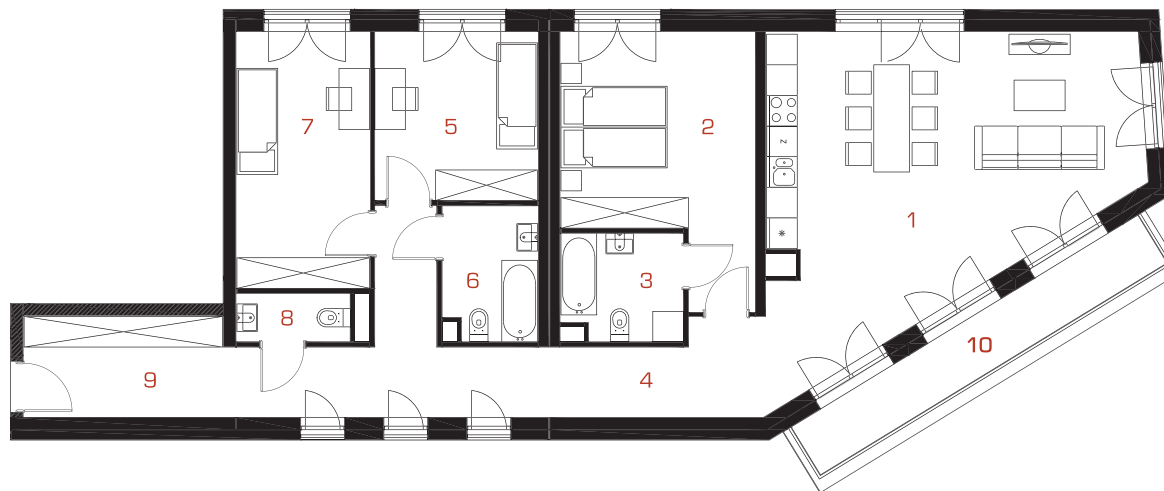

DRU
KAR
SKA
56

PIĘTRO: 2
LICZBA POKOI 4
POWIERZCHNIA: 116.46 M²

1. POKÓJ DZIENNY
Z ANEKSEM KUCH.: 38,18 M²
2. SYPIALNIA O1: 16,71 M²
3. ŁAZIENKA O1: 4,88 M²
4. KORYTARZ: 18,48 M²
5. SYPIALNIA O2: 10,53 M²
6. ŁAZIENKA O2: 4,76 M²
7. SYPIALNIA O3: 13,07 M²
8. WC: 2,18 M²
9. PRZEDPOKÓJ: 7,67 M²
10. BALKON: 8,86 M²