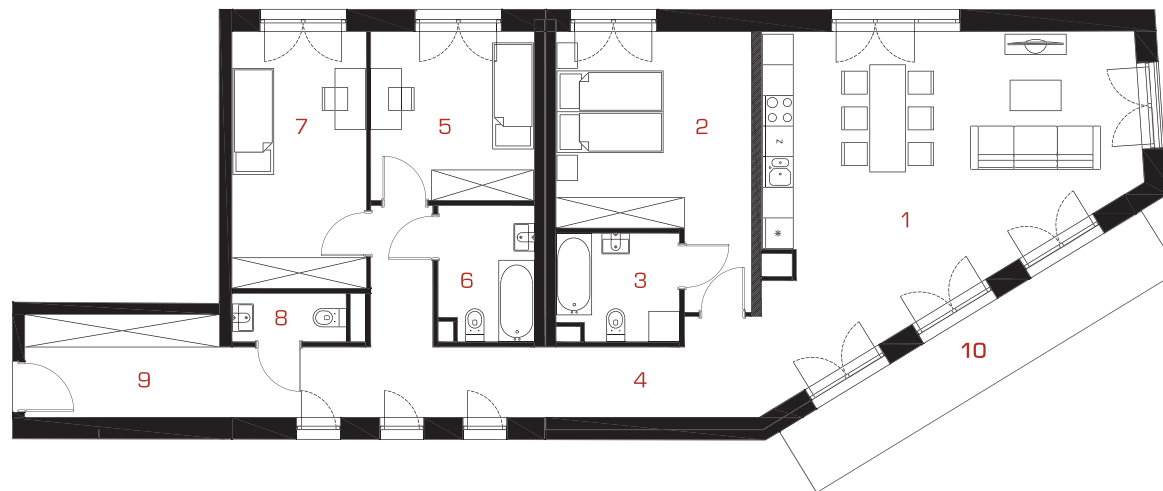

DRU  
KAR  
SKA  
56

MIESZKANIE 00.01

PIĘTRO: 0  
LICZBA POKOI: 4  
POWIERZCHNIA: 116,29 M<sup>2</sup>

1. POKÓJ DZIENNY Z ANEKSEM KUCH.:	38,17 M <sup>2</sup>
2. SYPIALNIA 01:	16,71 M <sup>2</sup>
3. ŁAZIENKA 01:	4,88 M <sup>2</sup>
4. KORYTARZ:	18,32 M <sup>2</sup>
5. SYPIALNIA 02:	10,53 M <sup>2</sup>
6. ŁAZIENKA 02:	4,76 M <sup>2</sup>
7. SYPIALNIA 03:	13,07 M <sup>2</sup>
8. WC:	2,18 M <sup>2</sup>
9. PRZEDPOKÓJ:	7,67 M <sup>2</sup>
10. TARAS:	11,65 M <sup>2</sup>